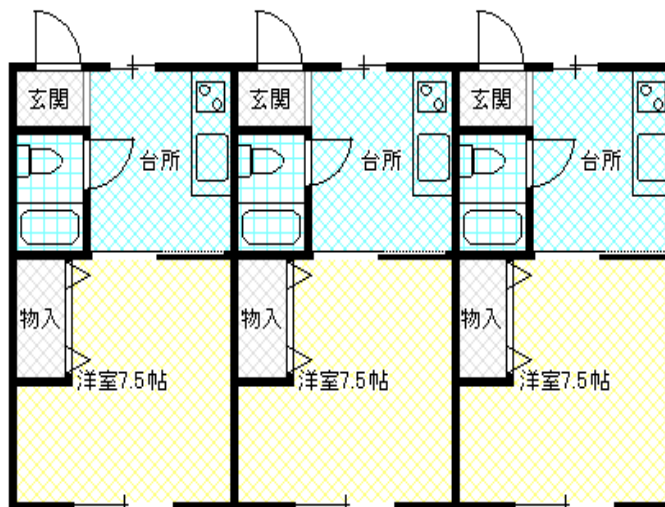

コーポ 荒川

単身用賃貸アパート

外観写真

間取り図

| | | | |
|------|-----------------|------|-----------|
| 物件名称 | コーポ荒川 | | |
| 間取り | 1K | | |
| 家賃 | 35,000円 | 礼金 | なし |
| 敷金 | なし | 手仲介料 | 家賃1ヵ月+消費税 |
| 所在地 | 村上市下鍛冶屋136-1 | | |
| 交通 | バス 分 より 徒歩 分 | | |

| | | | |
|------|-----------------|--------|-----|
| 建物 | 延床面積 | 23.13㎡ | |
| | 構造 | 木造 | |
| | 階数 | 2階建 | |
| | 間取り内訳 | 洋7.5・K | |
| | 築年月 | 平成16年 | |
| | 駐車場 | 1台 込み | |
| 共益費 | 込み | | |
| 家財保険 | 18,000円(2年間) | | |
| 現況 | 1-2 | 引渡時期 | 即入居 |
| 設備 | エアコン・BSアンテナ | | |
| 特記 | 駐車場消雪パイプ有 町内費別途 | | |
| 備考 | 家賃保証契約 | | |
| | 町内費 500円 | | |
| 取引態様 | 仲介 | | |