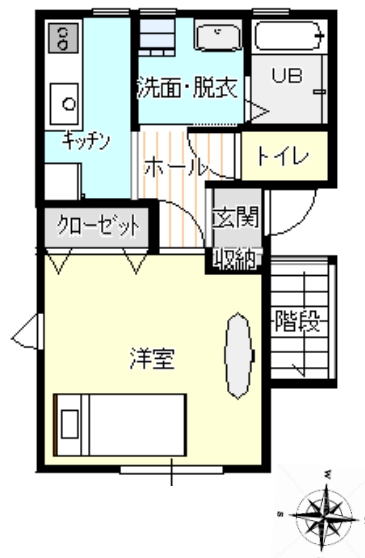

エルウッド17 B棟

単身者向けアパート！

4.1万円～

■管理費 2,000円

案内図

間取図

名称	エルウッド 17 B棟		
間取	1 K		
家賃	1F:41,000円～ 2F:42,500円～	礼金	なし
敷金	家賃の1ヵ月	手数料 仲介	家賃+消費税
所在	胎内市八田(西本町エリア)		
交通	JR羽越本線 中条駅まで km 徒歩7分		

建物	床面積	29.34㎡
	構造	木造瓦葺
	階数	2階建
	間取内訳	K 洗面脱衣 UB トイレ 洋室12.39㎡
	築年月日	平成28年3月
駐車場	1台込み	

管理費	2,000 円
損害保険	加入条件付き
引渡時期	
設備	水道:公営、排水:下水、バス:専用、トイレ:専用、システムキッチン、ガスコンロ、ガス温水ルームヒーター、追い焚き、シャワー付トイレ、デジタルドアキー、洗面化粧台、下駄箱、フローリング、高気密高断熱構造、2Fのみ屋根裏収納付
備考	B205:44,000円
取引態様	仲介

- ・人気の追炊き機能・
 - ・セキュリティー万全のデジタルドアキー・
 - ・温水ルームヒーター・
 - ・インターネット光配線(※別途契約要)・
- 完 備**
- ・くすりのアオキまで 950m 徒歩12分
 - ・ローソンまで 240m 徒歩3分
 - ・セブンイレブンまで 800m 徒歩10分
 - ・中条中央病院まで 500m 徒歩6分
- 全て1Km圏内**

屋根裏収納(2階のみ)

エルウッド17 B棟