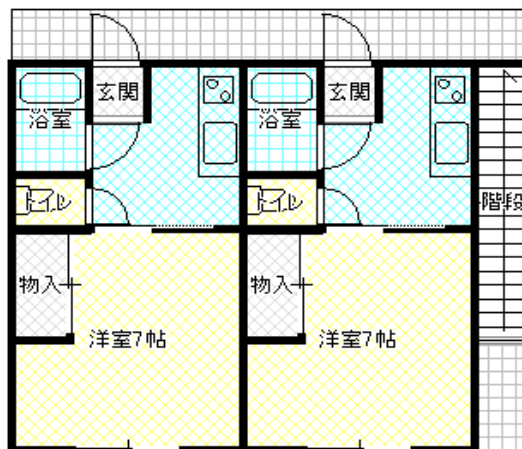

コーポ 荒川

敷金・礼金サービス

単身者向けアパート

外観写真

案内図

間取り図

物件名称	コーポ荒川		
間取り	1K		
家賃	38,000円	礼金	なし
敷金	なし	手数料 仲介料	家賃+消費税
所在地	村上市下鍛冶屋136-1		
交通	バス 分 より 徒歩 分		

建物	延床面積	23.18㎡	
	構造	木造 セメント瓦葺	
	階数	2階建	
	間取り内訳	洋7.K	
	築年月	平成19年1月	
	駐車場	1台 込み	
共益費	込み		
家財保険	加入条件付き		
現況		引渡時期	
設備	エアコン・BSアンテナ・バストイレ別		
特記	駐車場消雪パイプ有 町内費別		
備考	1-4号		
学区			
取引態様	仲介		